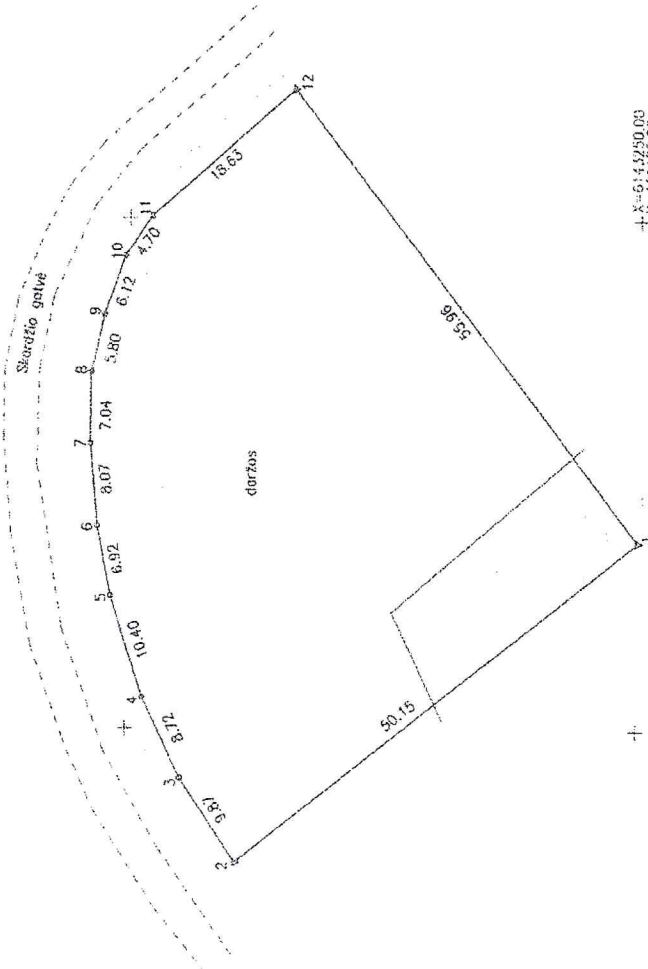

ZĒMES SKLYPO PLANAS M 1:500

Sklypo plotas 2300 m²

Žemes sklypa iedibstymo shēma

+ X = 6145250.00
+ Y = 411150.00

Kadestros	Zemes sklypa kartešu Nr. 775001003	Skaudviļes miesto	biblas	sklypas
Savvaldīte / Iaurāges				
Stariņa / Staudītes mitaiba				
Gacē, nams Nr. / Steržo g. 3				
Cērtinātājs / ģeogrāfs K. B. P.				
Cērtinātāja / apliecinājums: [Signature]				
Cērtināšanas / datums: 2020.12.17				
Cērtinātāja / adreses: [Address]				
Cērtinātāja / tālrunis: [Phone]				
Cērtinātāja / e-pasts: [Email]				
Cērtinātāja / adrese: [Address]				

Iedibstojamas platas			
Pīrslai	Valdītājam		
skatāms	boudrā	skatāms	koudrā
m ²	m ²	m ²	m ²
m ²	m ²	m ²	m ²
m ²	m ²	m ²	m ²
m ²	m ²	m ²	m ²
m ²	m ²	m ²	m ²

Su pagel 2020 m. gauszīto meān. 16 d. alidā, žemes sklypo līn. puzēnklinājamā parrādīnā parrādīnā žemes sklypo plānē iebudītojamus ribonīs ir apskaidēta žemes sklypo pōdā sūlīnku