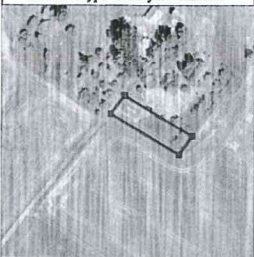

Žemės sklypo išdėstymo schema