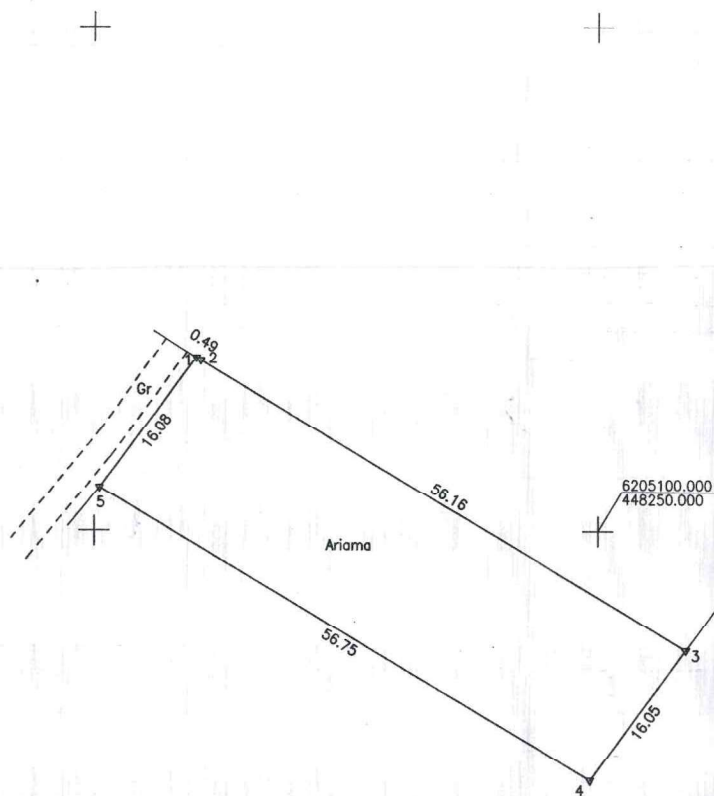

ŽEMĖS SKLYPO PLANAS M 1:500

Žemės sklypo plotas 906 m²

Kadastro vietovės pavadinimas:	Kuziai		
Žemės sklypo kadastro numeris:	kodas	blokas	sklypas
	9 1 3 0 0 0 0 3		

Savivaldybė	Siaulių r.
Seniūnija	Kužių sen.
Gyvenamoji vietovė	Kuzavinių k.
Gatvė, namo Nr.	Plento g. 50

Gretimybė	Gretimo žemės sklypo kadastro Nr.	Pastabos
1-3	9130/0003.0335	Geodeziškai pamatuotas
3-5	9130/0003.0233	
5-1		Kelias, Gr-4

Su pagal 2022 m. lapkričio mėn. 29 d. atliktą žemės sklypo ribų paženklinimą-parodymą parengtame žemės sklypo plane išbraižytomis ribomis ir apskaičiuotu žemės sklypo plotu sutinku:

Siaulių rajono savivaldybė
(žemės sklypo savininko (esamo arba būsimojo) vardas, pavardė) *Antanas Bezaras*
Siaulių rajono savivaldybės, meras *Antanas Bezaras* (paraba) *2023-01-09* (data)

in real

GEO

Pareigos	Paraba	Vardas, pavardė	Data
Siaulių skyriaus vadovas A.V.	<i>Antanas Bezaras</i>	Vytėnė Valys	2023-01-04
Matininkas		Aušrinė Stankevičienė	2023-01-04
Matininko kvalifikacijos pažymėjimo Nr.:	2M-M-2707