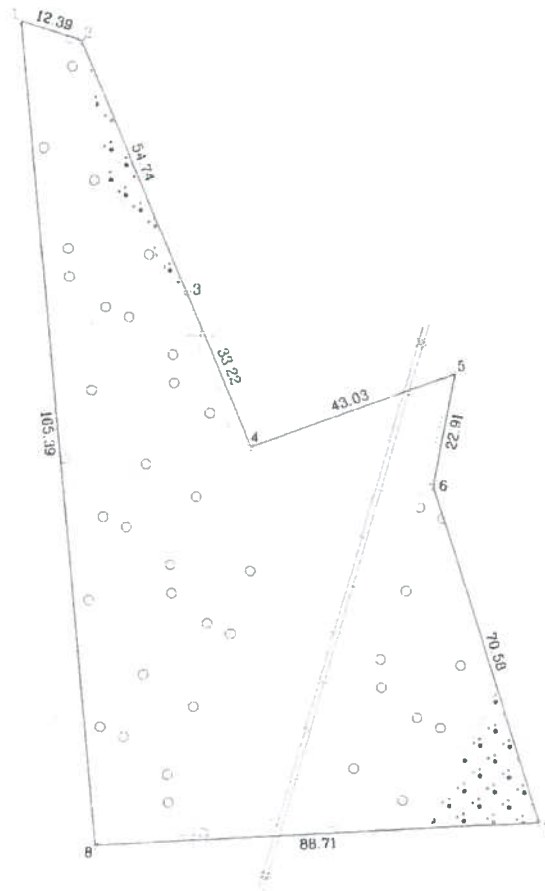

Žemės sklypo išdėstymo schema

ŽEMĖS SKLYPO PLANAS M 1:1000

Sklypo plotas 8564 m²

1:14900
1:164'00

Kadastras:	vieta	Daugailių	blokas	sklypas
	Žemės sklypo kadastro Nr.	8 2 1 0 0 0 0 3		

Galv. namo Nr.	Proj Nr 477
Kaimas (miestelis)	Daugailių mstl.
Seniūnija	Daugailių
Miestas (rajonas)	Utenos
Apskritis	Utenos

Gretimybė	Gretimų žemės sklypo kadastro Nr.	Pastabos
1-5	8210/0903 0222	
5-6	8210/0903 0086	
6-7	8210/0903 0167	
7-8	8210/0903 0032	
8-1	8210/0903 0030	

Naudojamas plotas							
Privati				Valstybinė			
atskirai		bendrai		atskirai		bendrai	
ind.	m ²	ind.	m ²	ind.	m ²	ind.	m ²

Su paženklinomomis vietovėse žemės sklypo ribomis, aprašytomis 2018 m. mėn. 16 d. žemės sklypo paženklinimo-parodymo akte, ir nustatytu plotu sutinku Žemės savininkas (naudojantis) Lietuvos Respublikos (vardas, pavardė) (paraišas) (data)