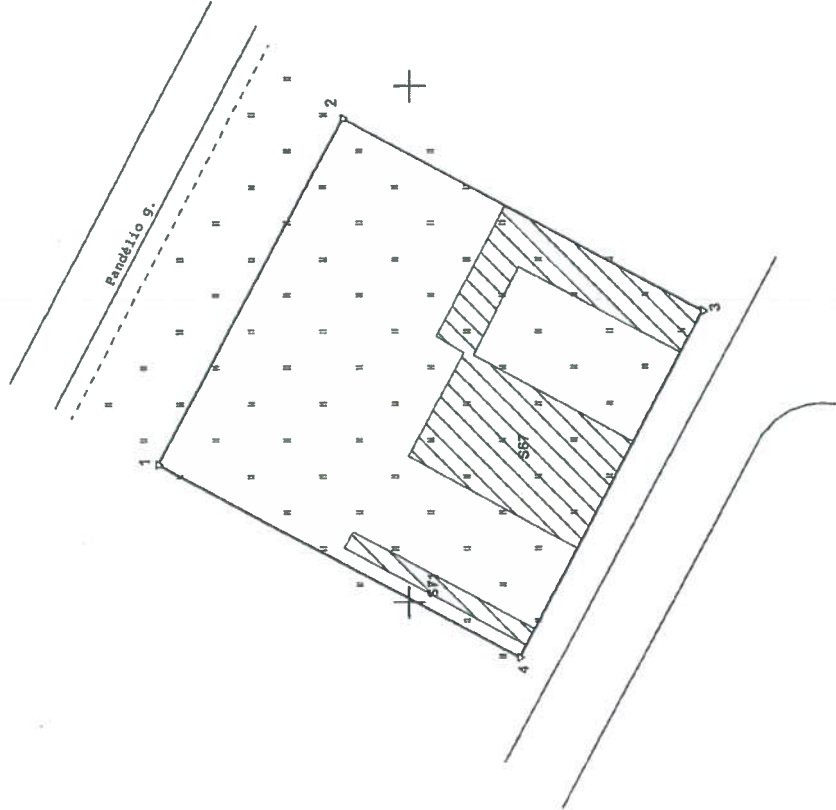

ŽEMĖS SKLYPO PLANAS M 1:500

Sklypo plotas 1517 m²

Kadastrinis vietovė	Rokiškio m.	blokas	sklypas
Žemės sklypo kadastro Nr.	7 3 7 5 0 0 1 4		14
Gatvė, namo Nr.	Panėdelio g.15		
Kaimas (miestelis)	Rokiškio m.		
Seniūnija	Rokiškio miesto		
Rajonas (miestas)	Rokiškio r.		
Apskritis	Panevėžio		
Gretimybė	Gretimio ž. skl. kad. Nr.	Pastabos	
1-2		Panėdelio g.	
2-4-1		VŽP	

Linijų tipas, m
1-2 38,03
2-3 39,88
3-4 38,00
4-1 39,81

x = 6204450
y = 588350

Su paženklinimais vietovėje žemės sklypo ribomis, aprašytomis 2015 m. rugpjūčio mėn. 12 d. žemės sklypo paženklinimo-parodymo akte, ir nustatytu ploto sutinku: Žemės sklypo savininkas (amudotojas), parašas, data: