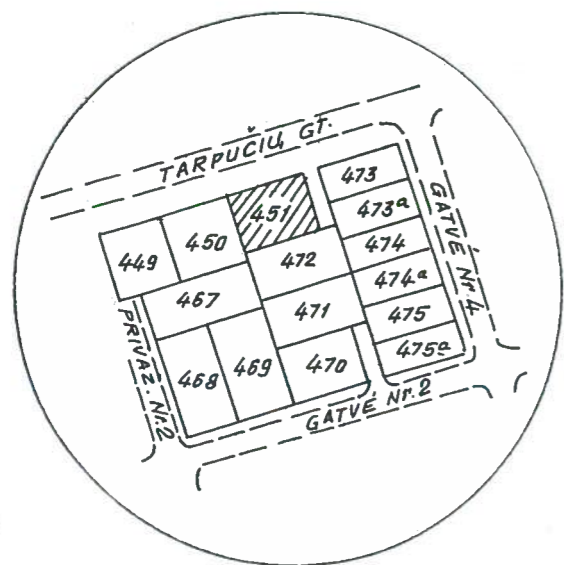

# IRENA KLEVINSKAITĖ

NAMŲ VALDOS ŽEMĖS SKLYPO RIBŲ PLANAS M 1:500

PLOTAS 1254 m<sup>2</sup>

Sklypų išdėstymo schema

Kopija tikra

Marijampolės, Kazlų Rūdos ir Kalvarijos skyrius vyriausioji specialistė

Loreta Krupavičienė

Respublikos miestas, rajonas	MARIJAMPOLĖ
Rajono pavaldumo miestas, m.t.gyv., apylinkė	
Miesto rajonas, kaimas	TARPUČIAI
Adresas	sklypo
	savininko
Žemės sklypo Nr.	451

Sklypo centro koordinatės valstybinėje 1942 m. koord. sistemoje	
X	Y
6049612	4649472
N-34-59-5-6-2	
54-B-10	

Vietinė koordinatinių sistema		
Taško Nr.	X	Y
1s	5384,99	3333,48
2	5397,58	3371,77
3	5368,01	3381,45
4s	5355,43	3343,20

Suderinta:

Gyv. namas Nr. Sklypas Nr. 451 IRENA KLEVINSKAITĖ

Gyv. namas Nr. \_\_\_\_\_