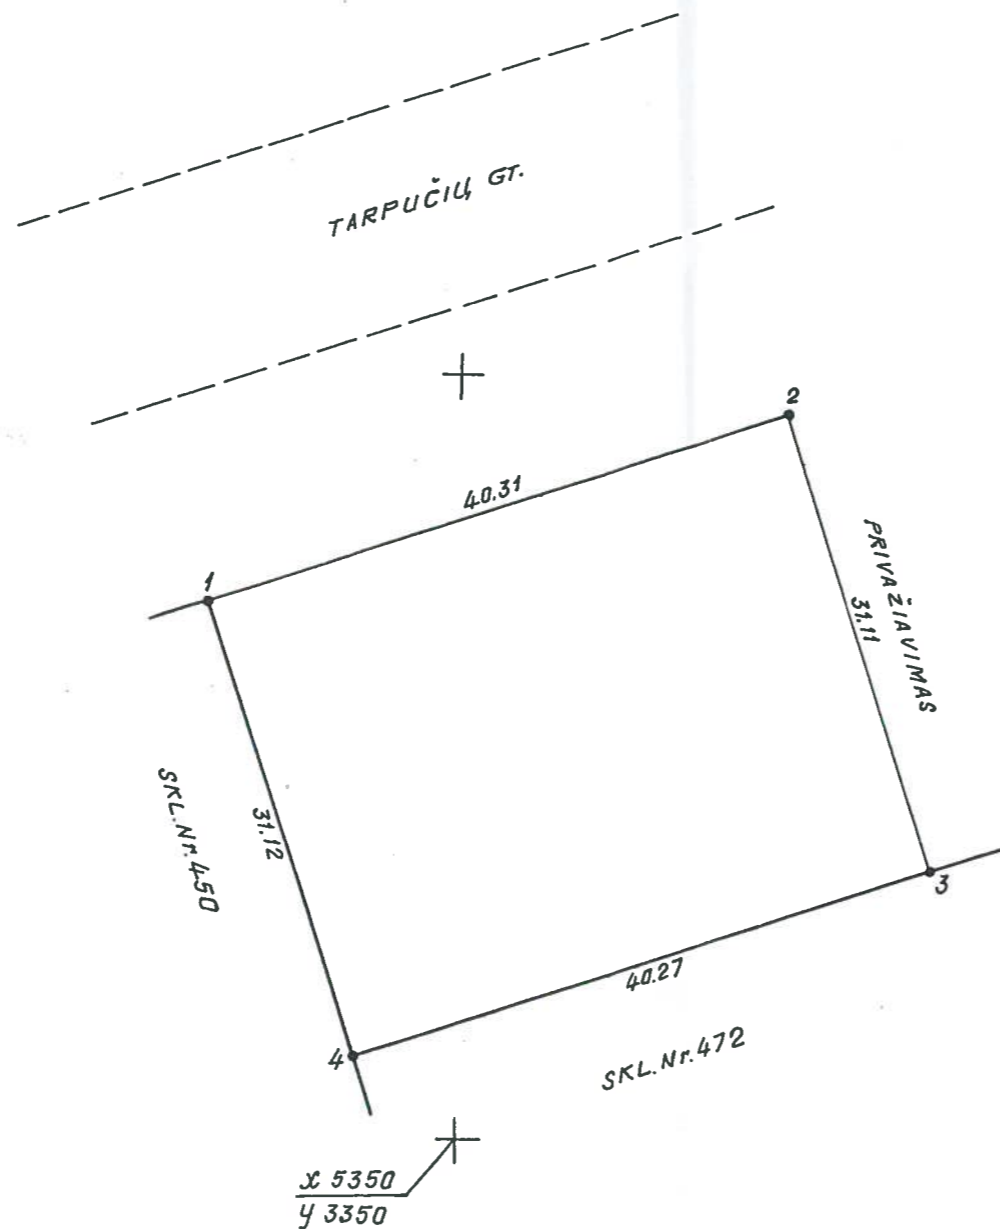

# IRENA KLEVINSKAITĖ

NAMŲ VALDOS ŽEMĖS SKLYPO RIBŲ PLANAS M 1:500

PLOTAS 1254 m<sup>2</sup>

Sklypų išdėstymo schema

Kopija tikra

Marijampolės, Kazlų Rūdos ir Kalvarijos skyrius vyriausioji specialistė

Loreta Krupavičienė

Respublikos miestas, rajonas	MARIJAMPOLĖ
Rajono pavaldumo miestas, m.t.gyv., apylinkė	
Miesto rajonas, kaimas	TARPUČIAI
Adresas	sklypo
	savininko
Žemės sklypo Nr.	451

Sklypo centro koordinatės valstybinėje 1942 m. koord. sistemoje	
X	Y
6049612	4649472
N-34-59-5-6-2	
54-B-10	

Vietinė koordinatinių sistema		
Taško Nr.	X	Y
1s	5384,99	3333,48
2	5397,58	3371,77
3	5368,01	3381,45
4s	5355,43	3343,20

Suderinta:

Gyv. namas Nr. Sklypas Nr. 451 IRENA KLEVINSKAITĖ

Gyv. namas Nr. \_\_\_\_\_