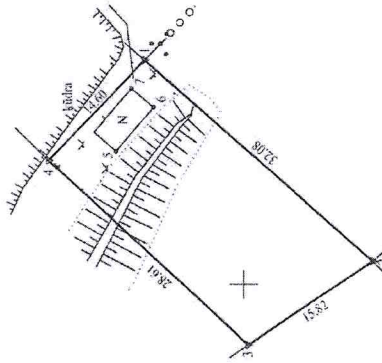

Žemės sklypo išdėstymo schema

ŽEMĖS SKLYPO PLANAS M 1:500

Žemės sklypo plotas 454 m²

5:450
50174060

Kadastro viktovės pavadinimas:	Sidabravas
Žemės sklypo kadastro numeris:	7 1 6 0 0 0 0 2

Savivaldybė	Radviliskio
Semtinija	Sidabravo
Gyvenamoji vieta	Sidabravo
Galvė namo Nr.	SKL.Nr. 1099

Greitimbė	Greitimo žemės sklypo kadastro Nr.	Pašalbos
1-2	7160/0002:138	
2-3	7160/0002:72	
3-4	7160/0002:232	
4-1	7160/0002:205	

Su pagai 2023 m. vasario mėn. 09 d. atliktą žemės sklypo ribų pažėklinimui-parašymą parengdama žemės sklypo plane išbraužijomės ribomis ir apėrašėnuoti žemės sklypo ploto sulinėku: