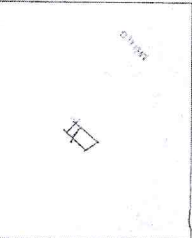

Žemės sklypo išdėstymo schema

ŽEMĖS SKLYPO PLANAS M 1:500

Žemės sklypo plotas 454 m²

5:450
50174060

Kadastro viktovės pavadinimas:	Sidabravas
Žemės sklypo kadastro numeris:	7 1 6 0 0 0 0 2

Savivaldybė	Radviliskio
Semtinija	Sidabravo
Gyvenamoji vieta	Sidabravo
Galvė namo Nr.	SKL.Nr. 1099

Greitimbė	Greitimo žemės sklypo kadastro Nr.	Pašalbos
1-2	7160/0002:138	
2-3	7160/0002:72	
3-4	7160/0002:232	
4-1	7160/0002:205	

Su pagai 2023 m. vasario mėn. 09 d. atliktą žemės sklypo ribų pažėklinimui-parašymą parengdama žemės sklypo plane išbraužijomės ribomis ir apėrašėnuoti žemės sklypo ploto sulinėku: