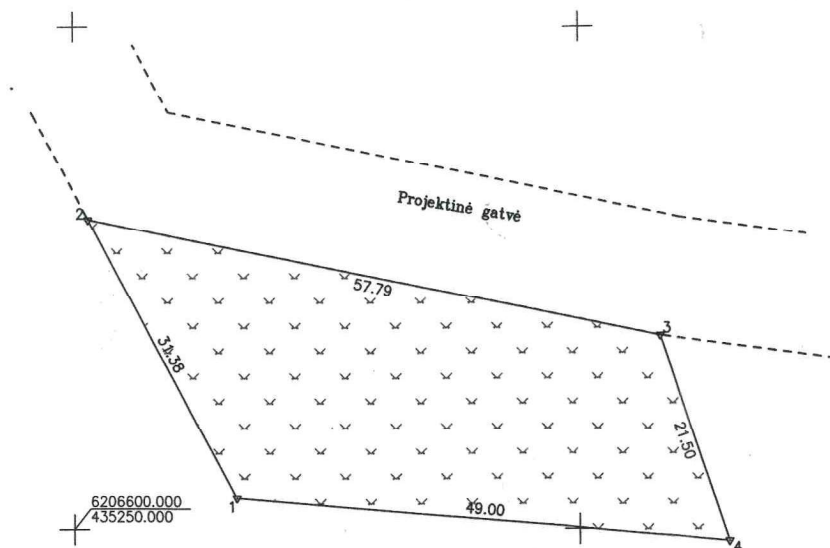

Žemės sklypo išdėstymo schema

ŽEMĖS SKLYPO PLANAS M 1:500

Žemės sklypo plotas 1184 m²

Kadastro vietovės pavadinimas:	Kursėnai mst.					
Žemės sklypo kadastro numeris:	kodas		blokas		sklypas	
	9	1	2	8	0	0

Su pagal 2023 m. vasario mėn. 21 d. atliktą žemės sklypo ribų paženklinimą-parodymą parengtame žemės sklypo plane išbraižytomis ribomis ir apskaičiuotu žemės sklypo plotu sutinku:

Siaulių rajono savivaldybė
(žemės sklypo savininko (esamo arba būsimo) vardas, pavardė) *[Signature]* Bezaras (parašas) (data)