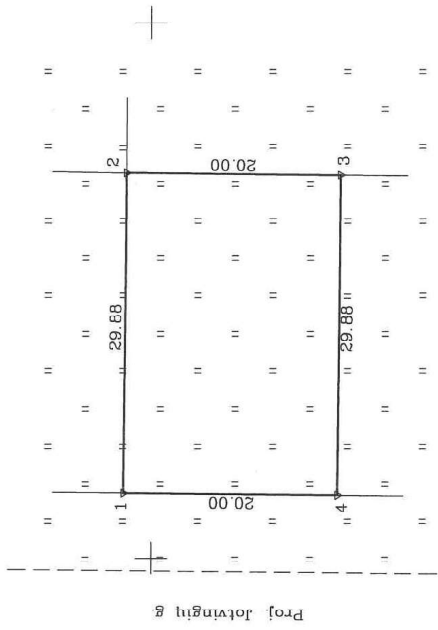

16196300.00
1465400.00

SUDERINTA
G/S grupės vadovas
(parėas)
Vitas Povilaitis
(vardas, pavardė)
2007 m. mėn. 07 d.

**ŽEMĖS SKLYPO RIBOS
PAŽYMĖTOS KADASTRO ŽEMĖLAPYJE**
(data)
2007 06 07
V/ Registrų centro Turto registrų tvarkymo tarnybos
Nekilnojamojo turto kadastro departamento
Šiaulių skyrius
Kadastro ekspėritė
Adėja Dulevėičienė
(vardas, pavardė)

Šiaulių apskrities virėninko administracijos žemės tvarkymo dėpartmento
. . . . . miesto žemėtvarkos skyrius
Suderinu: vedėjas V. Kibidis
Patikėtinu: vedėjas N. Lėpšienė
(parėas) (vardas, pavardė) (data)
(pamėas) (data)
A. V.

ALTAGIS
LICENCIJOS Nr.91G-541 ISDUOTA 2003 CY 24
Pareiėos Paėasas (vardas, pavardė)
Direktoriaus Albinas Tamoėinas
Vėkydėtojas Kestutis Pangonis
Data 2007 09
UAB "ALTAGIS"
ŠIAULIAI