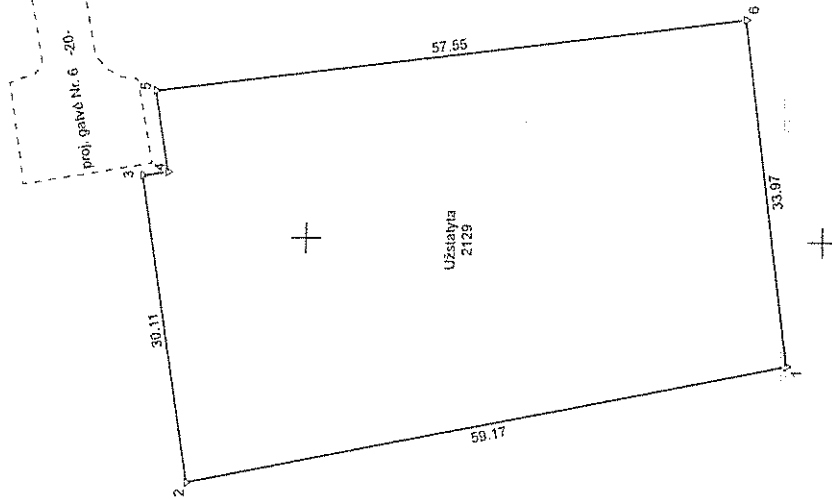

ŽEMĖS SKLYPO PLANAS M 1:500

Sklypo plotas 2129 m²

Kadastrav. vietovė	Visagino m.	blokas	sklypas
Zemės sklypo kadastro Nr.	4 5 8 3 0 0 0 3		120

Savivaldybė	Visagino
Seniūnija	
Gyvenamoji vietovė	Visagino m.
Gatvė, namo Nr.	proj. skl. Nr. G-9

Greitnubė	Greitimo žemės sklypo kadastro Nr.	Pastabas
1-3		proj. skl. Nr. F-2
3-5		proj. gatvė nr. 6
5-6		proj. skl. Nr. G-10
6-1		proj. skl. Nr. K-2

Su pagal 2022 m. vasario mėc. 24 d. aditav žemės sklypo ribų patikslinimą parengtame žemės sklypo plane išrašytiems žemės ir pastatams žemės sklypo plotas pastabas.

65/750

65/600

Matavimo kvalifikacijos patvirtinimo Nr.: ŽM-M-137 | GEO OBJEKTO KODAS: 4490-SK17-9838