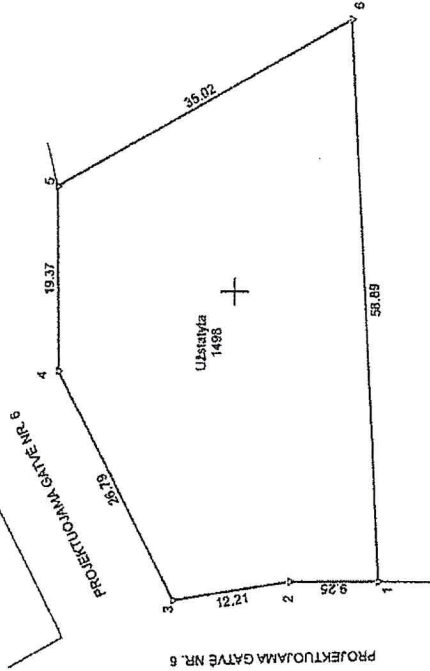

ŽEMĖS SKLYPO PLANAS M 1:500

Sklypo plotas 1498 m²

Kadastro: vietovė Visagino m. blokas sklypas
Žemės sklypo kadastro Nr. 4 5 8 3 0 0 0 3 2110

Savivaldybė Visagino
Sėmėnija
Gyvenamoji vietovė Visagino m.
Gatvė, namo Nr. proj. skl. Nr. G-45

Gretinybės
Gretimoms žemės sklypo kadastro Nr. Pastabos
1-5 proj. gatvė Nr. 6
5-6 4583/0003: 195 Atlikti kadastriniai matavimai
6-1 proj. skl. Nr. G-46