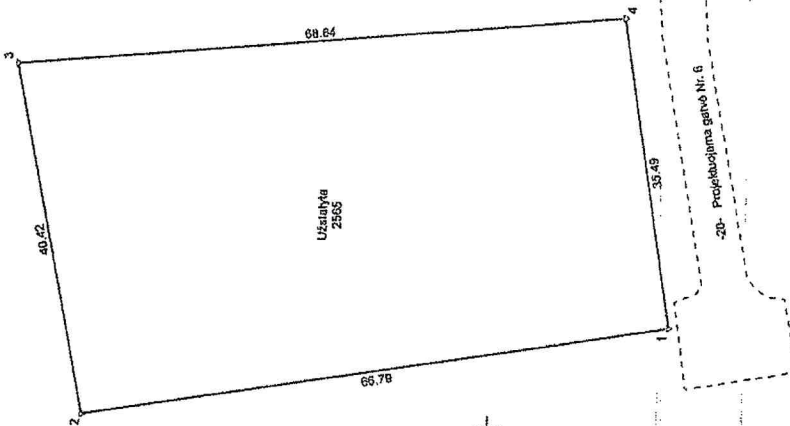

Žemės sklypo išdėstymo schema

ŽEMĖS SKLYPO PLANAS M 1:500

Sklypo plotas 2565 m²

6164250

Kadastr. vietovė	Visagino m.	blokas	sklypas
Žemės sklypo kadastro Nr.	4 5 8 3	0 0 3	2445
Savivaldybė	Visagino		
Seniūnija			
Gyvenamoji vietovė	Visagino m.		
Gatev. namo Nr.	proj. skl. nr. G-7		
Greitmybės	Greitimo žemės sklypo kadastro Nr.	Pastabos	
1-2	proj. skl. nr. G-8		
2-3	LŽP		
3-4	proj. skl. Nr. G-6		
4-1	Proj. gatvė Nr. 6		

Su pagal 2022 m. vasario mėn. 24 d. priimtą žemės sklypo ribų pakeičiamąsias parodymų paruošiant žemės sklypo planą išnatelytis ribomis ir apskaičiuoti žemės sklypo plotą rubrai:

1. Visagino savivaldybės administracija
(vardas, pavardė) *[Signature]* (paraišas) *[Date]*
2022-03-03 (data)

MB Žemės matavimų biuras

PL-0007064, Laisvės pr. 77C-14, Vilnius, TEL.: +370 657 38101

Paraišos	Paraiška	Vardas ir pavardė	Dieta
Mėginimas		BUCARIMAS MURAVIČIUS	2022-03-03
Mėtinimo kвалifikacijos pažymėjimo Nr.: 2M-M-137		GEO OBJEKTO RODAS: 4400-387-51003	