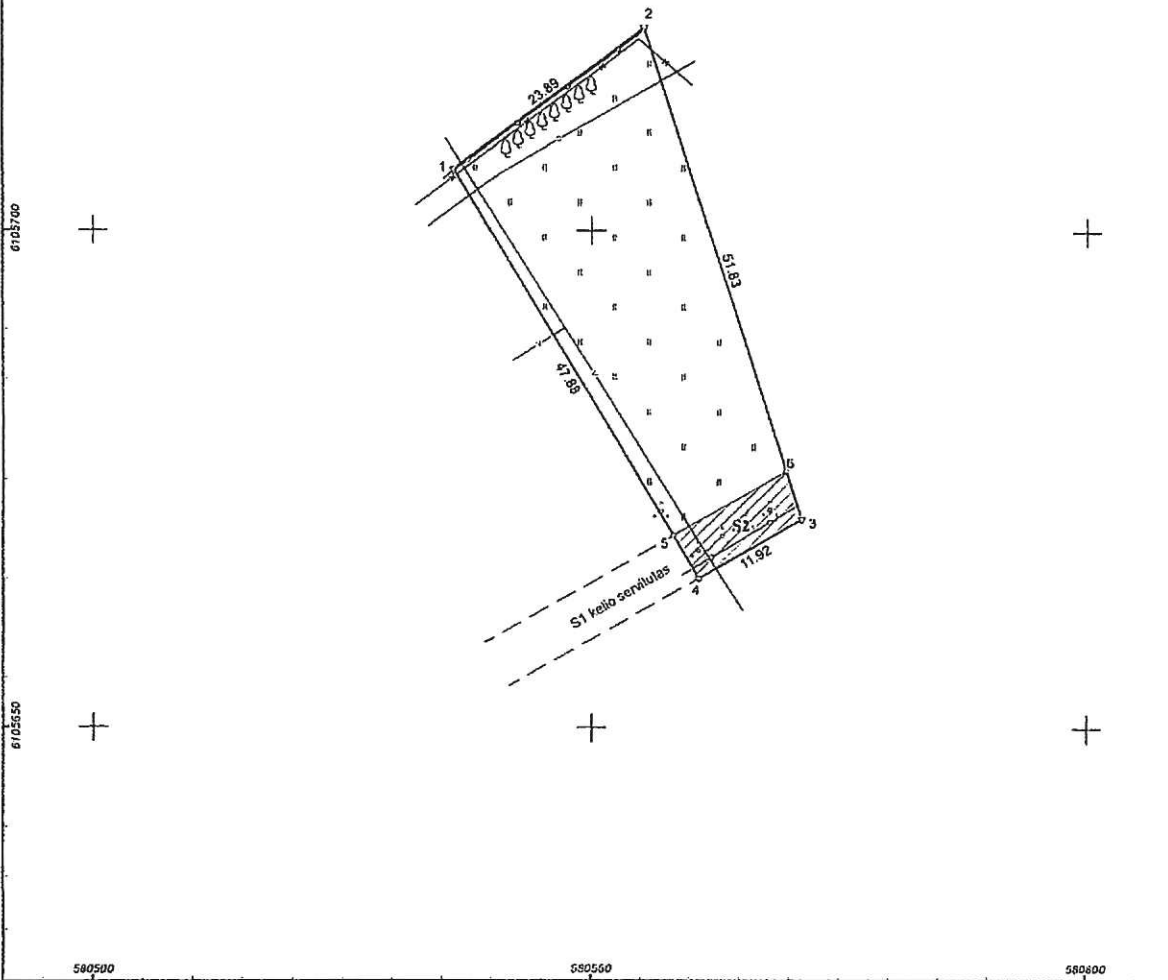

Žemės sklypo išdėstymo schema

ŽEMĖS SKLYPO PLANAS M 1:500

Sklypo plotas 871 m²

Kadastro:	vietovė	Giedraičių	blokas	sklypas
Žemės sklypo kadastro Nr.	6	2	2	7 0 0 0 2

Savivaldybė	Molėtų r.
Seniūnija	Giedraičių
Gyvenamoji vietovė	Giedraičių mstl.
Gatvė, namo Nr.	Naujoji g. 8A

Gretimybė	Gretimai žemės sklypo kadastro Nr.	Pastabas
1-2	6227/0002:318	
2-3	6227/0002:185	
3-4	6227/0002:500	
4-1	6227/0002:145	

Su pagal 2021 m. kovo mėn. 01 d. atliktą žemės sklypo ribų paženklinimą-parodymą patvirtintame žemės sklypo plane išbraižytais ribomis ir apskaičiuotu žemės sklypo plotu sufinku: