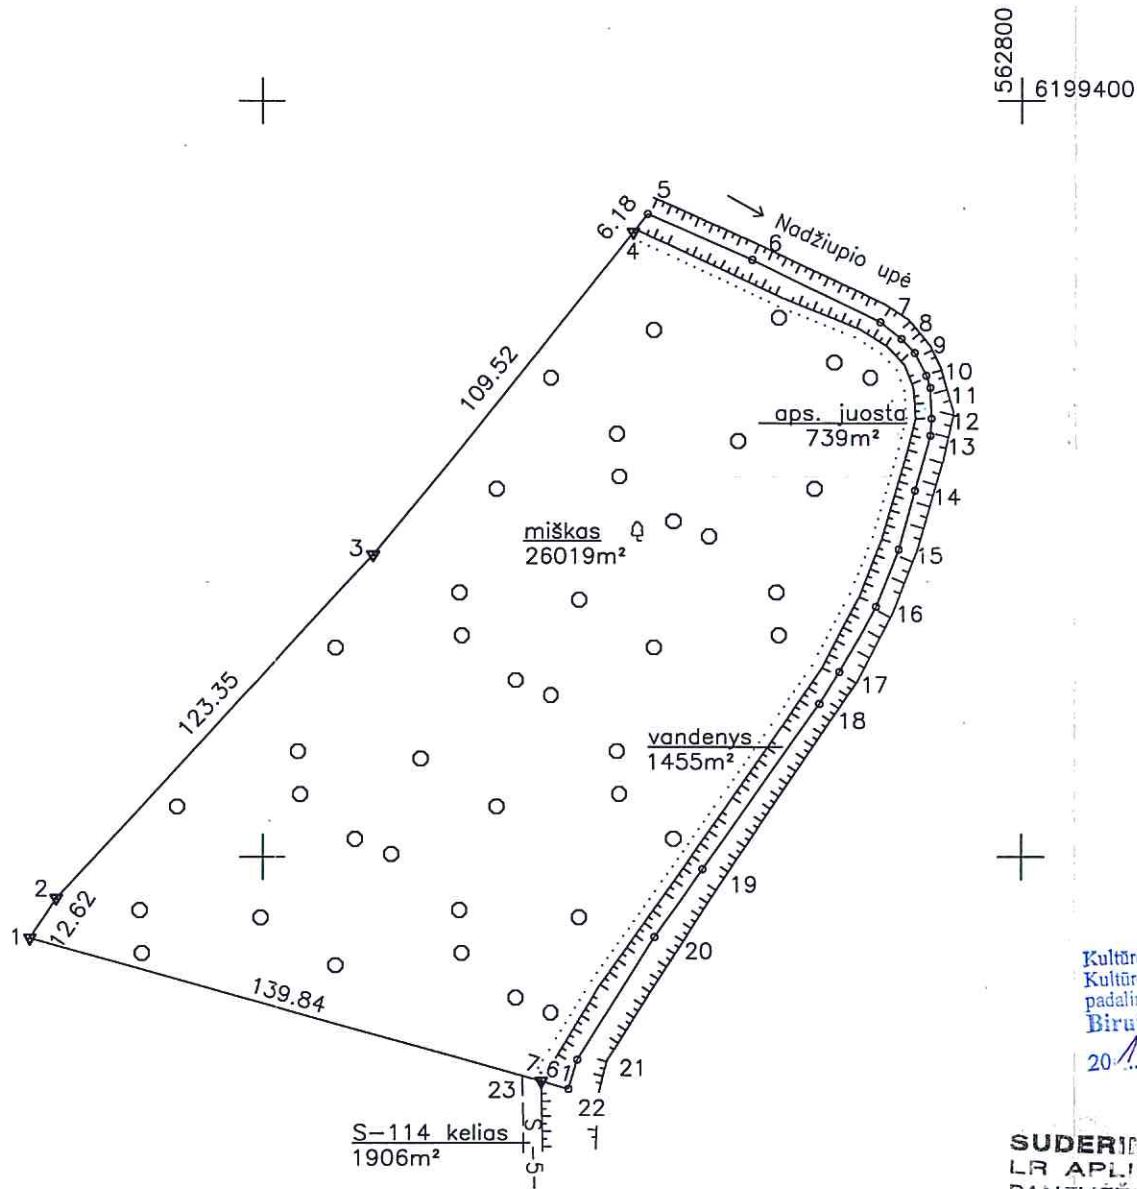

Žemės sklypo išdėstymo schema

ŽEMĖS SKLYPO PLANAS M 1:2000  
Sklypo plotas 27474 m<sup>2</sup>

ŽEMĖS SKLYPO RIBOS  
PAŽYMĖTOS KADASTRO ŽEMĖLAPYJE  
200 14-05-29  
VI Registru centro Panevėžio filialas  
Inž. technologė Inga Šemferienė  
(pareigos) (parašas) (vardas, pavardė)

*Suderinto*  
*2014-02-04*

Kadastro:	vietovė	Žaidelių	blokas	sklypas
Žemės sklypo kadastro Nr.:			5 7 6 3 0 0 0 3 0	200

Gatvė, namo Nr.	
Kaimas (miestelis)	Suvainių
Seniūnija	Alizavos
Miestas (rajonas)	Kupiškio
Apskritis	Panevėžio

Gretimybė	Gretimo žemės sklypo kadastro Nr.	Pastabos
1-2	✓ 5763/0003:45	LŽFZ
2-3	5763/0003:292 ✓	
3-5	✓ 5763/0003:291	
5-12		LŽFZ
12-17	5763/0003:107	
17-19		LŽFZ
19-20	5763/0003:53	
20-22		LŽFZ
22-23-1		G) Proj. skl. Nr.450-1

Su paženklintomis vietovėje žemės sklypo ribomis, aprašytomis . . . 2013. m.  
.gruodžio mėn. 14 d. žemės sklypo paženklinimo-parodymo akte, ir nustatytu plotu sutinku  
žemės savininkas (naudotojas):