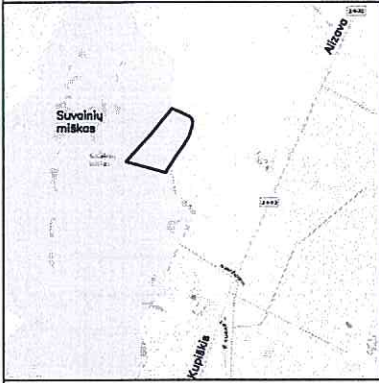

Žemės sklypo išdėstymo schema

ŽEMĖS SKLYPO PLANAS M 1:2000  
Sklypo plotas 27474 m<sup>2</sup>

ŽEMĖS SKLYPO RIBOS  
PAŽYMĖTOS KADASTRO ŽEMĖLAPYJE  
200 14-05-29  
VI Registru centro Panevėžio filialas  
Inž. technologė Inga Šemferienė  
(pareigos) (parašas) (vardas, pavardė)

*Suderinto*  
*2014-02-04*

Kadastro:	vietovė	Žaidelių	blokas	sklypas
Žemės sklypo kadastro Nr.:			5 7 6 3 0 0 0 3 0	200

Gatvė, namo Nr.	
Kaimas (miestelis)	Suvainių
Seniūnija	Alizavos
Miestas (rajonas)	Kupiškio
Apskritis	Panevėžio