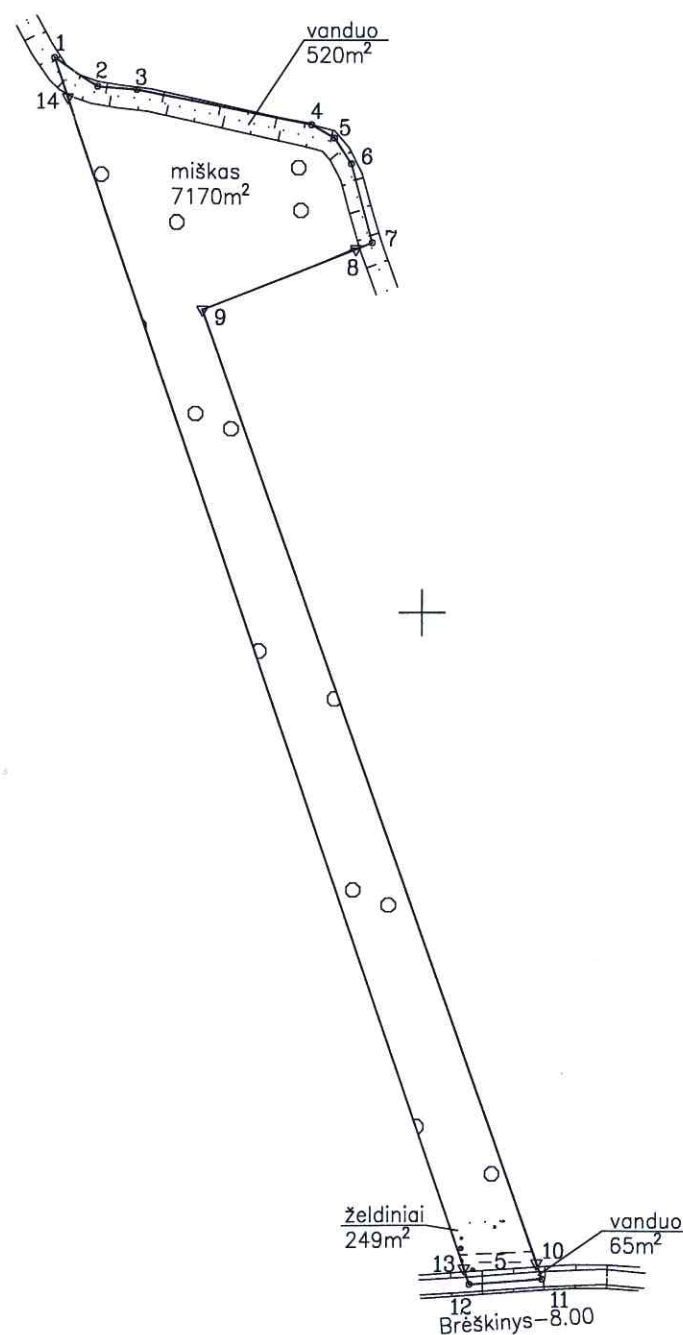

ŽEMĖS SKLYPO PLANAS M 1:2000

Sklypo plotas 8004 m²
Sklypo projektinis Nr. 580-3

Linijų anotacijų lentelė

| Gretimybė | Atstumas |
|-----------|----------|
| 1-2 | 13.98 |
| 2-3 | 10.51 |
| 3-4 | 46.97 |
| 4-5 | 7.08 |
| 5-6 | 8.09 |
| 6-7 | 21.70 |
| 7-8 | 4.56 |
| 8-9 | 43.68 |
| 9-10 | 267.94 |
| 10-11 | 4.44 |
| 11-12 | 19.42 |
| 12-13 | 4.50 |
| 13-14 | 327.74 |
| 14-1 | 11.11 |

| | | | | | | | | | | | |
|----------------------------|---------|---------|---|---|---|---|--------|---|---|---------|----|
| Kadastras: | vietovė | Šovenių | | | | | blokas | | | sklypas | |
| Žemės sklypo kadastro Nr.: | | 3 | 4 | 7 | 5 | 0 | 0 | 0 | 2 | | 69 |

| | |
|--------------------|---------------|
| Gatvė, namo Nr. | |
| Kaimas (miestelis) | Šovenių k. |
| Seniūnija | Kavarsko |
| Miestas (rajonas) | Anykščių raj. |
| Apskritis | Utenos |

| Gretimybė | Gretimo žemės sklypo kadastro Nr. | Pastabos |
|-----------|-----------------------------------|------------------------|
| 1-7 | 3475/0002:0305 | Kadastriniai matavimai |
| 7-11 | 3475/0002:0078 | Prel. matavimai |
| 11-12 | - | Upė Brėškiny's |
| 12-1 | 3475/0002:0074 | Prel. matavimai |