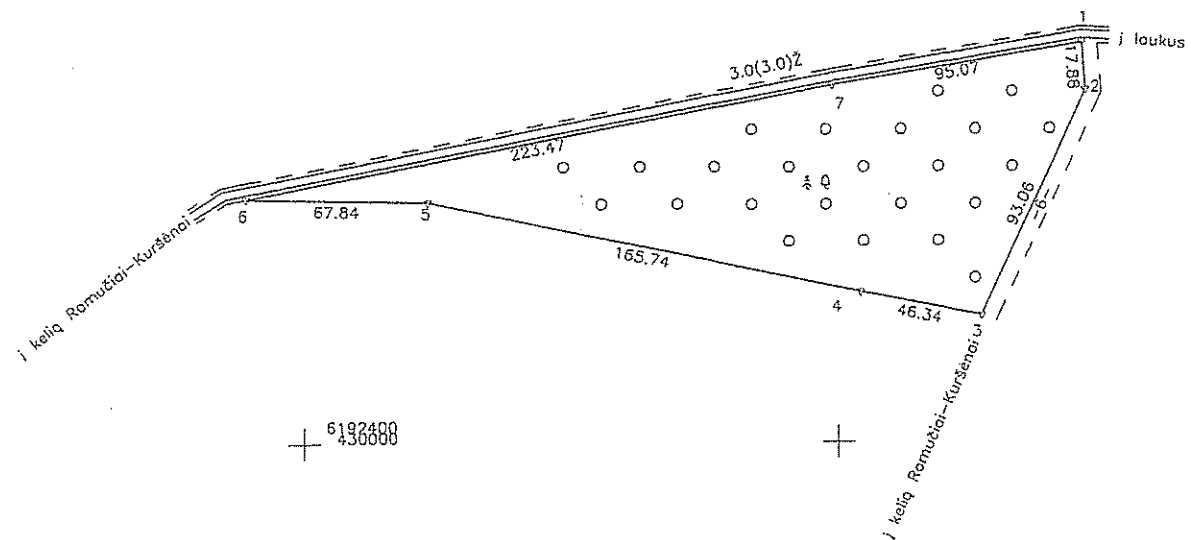

Žemės sklypo išdėstymo schema

ŽEMĖS SKLYPO PLANAS M 1:2000

Sklypo plotas 14352 m²

Kadastras:	vielovė	Vidsodžio	blokas	sklypas
Žemės sklypo kadastro Nr.		5 4 9 6	0 0 0 6	008

Gatvė, namo Nr.	Skł. Nr. 654
Kaimas (miestelis)	Kaimiškių
Seniūnija	Saulėnų
Miestas (rajonas)	Kelmės
Apskrėtis	Šiaulių

Gretimybė	Gretimo žemės sklypo kadastro Nr.	Pastabas
1-3		vietinės reikšmės kelias
3-4		Skł. Nr. 559-3
4-6	5486/0006:0560	
6-1		vietinės reikšmės kelias

Sudarė
UAB "Šiaulių hidroprojekta"
 Vyr. inžinierius *[Signature]* 2013.06.05
 SUDERINTA
 2013-06-05