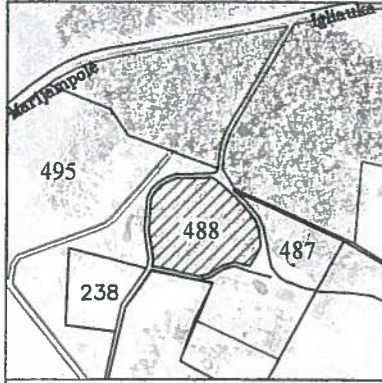

Žemės sklypo išdėstymo schema

ŽEMĖS SKLYPO PLANAS M 1:1000

Sklypo plotas 15688 m²

Linijų greitimybė	ilgiai Atstumas
1-2	20.18
2-3	21.15
3-4	25.69
4-5	13.30
5-6	23.33
6-7	36.20
7-8	45.07
8-9	15.93
9-10	21.26
10-11	29.61
11-12	7.73
12-13	26.98
13-14	7.53
14-15	12.48
15-16	16.70
16-17	26.20
17-18	39.75
18-19	10.19
19-20	10.57
20-21	12.25
21-22	11.58
22-23	23.19
23-24	21.65
24-1	11.98

Gatvė, namo Nr.	Projektinis skl. Nr. 488
Kaimas (miestelis)	Mergašilio
Seniūnija	Igliaukos
Savivaldybė	Marijampolės
Apskritis	Marijampolės

Gretimybė	Gretimo žemės sklypo kadastr. Nr.	Pastabos
1-2...-6-7		6 m pločio kelias
7-8...-14-15		5 m pločio kelias
15-16...-24-1		8 m pločio kelias