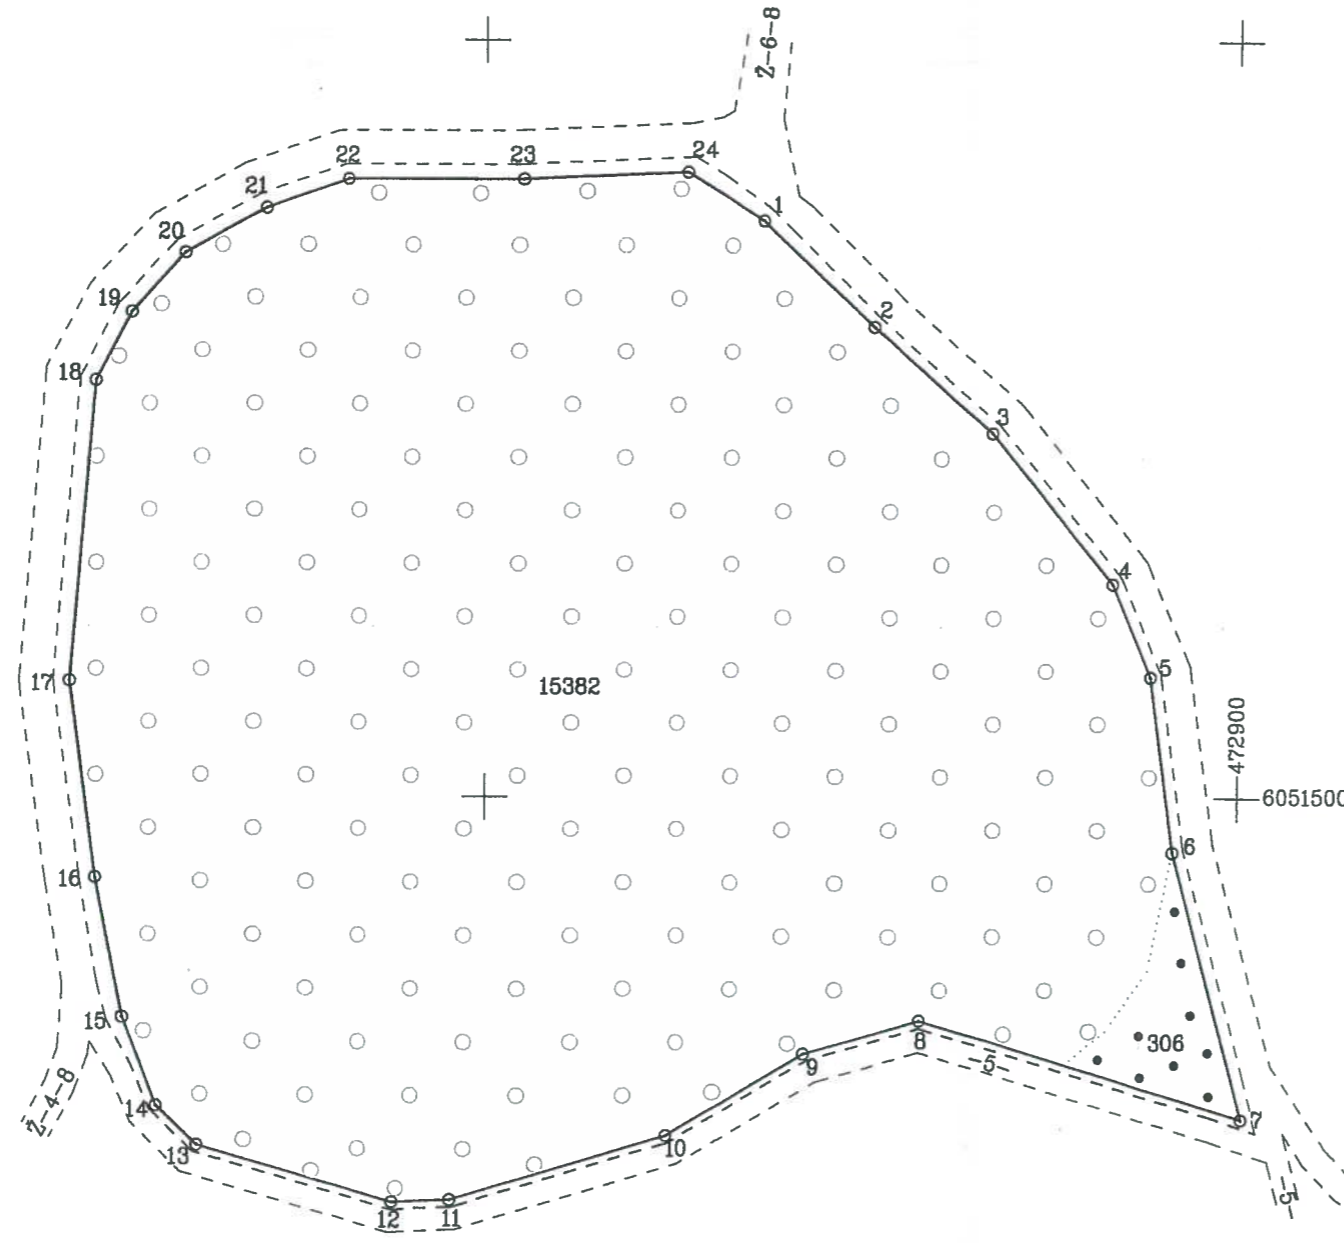

Žemės sklypo išdėstymo schema

ŽEMĖS SKLYPO PLANAS M 1:1000

Sklypo plotas 15688 m²

Linijų greitimybė	ilgiai Atstumas
1-2	20.18
2-3	21.15
3-4	25.69
4-5	13.30
5-6	23.33
6-7	36.20
7-8	45.07
8-9	15.93
9-10	21.26
10-11	29.61
11-12	7.73
12-13	26.98
13-14	7.53
14-15	12.48
15-16	16.70
16-17	26.20
17-18	39.75
18-19	10.19
19-20	10.57
20-21	12.25
21-22	11.58
22-23	23.19
23-24	21.65
24-1	11.98

kopija tikra
 Marijampolės, Kazlų Rūdos ir Kalvarijos skyriaus vyriausioji specialistė
 Loreta Krupavičienė

- SUTARTINIAI ŽENKLAI :
- ▼ Žemės sklypo pastovūs riboženkliai
 - Sklypo ribų posūkio taškai

Kadastras:	vietovė	Igliaukos	blokas	sklypas
	Žemės sklypo	kadastr. Nr. 5 1 3 2 0 0 0 1		277

Gatvė, namo Nr.	Projektinis skl. Nr. 488
Kaimas (miestelis)	Mergašilio
Seniūnija	Igliaukos
Savivaldybė	Marijampolės
Apskritis	Marijampolės

Gretimybė	Gretimo žemės sklypo kadastr. Nr.	Pastabos
1-2...-6-7		6 m pločio kelias
7-8...-14-15		5 m pločio kelias
15-16...-24-1		8 m pločio kelias